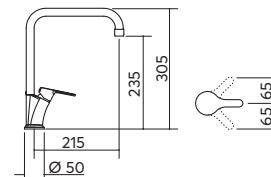

tipologia cartuccia: dischi ceramici
rotazione canna: 360°
foro rubinetto: Ø 35 mm

cromato 1RUBLF € 117,00