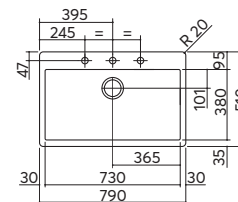

J-Granito nero 1VJ81N € 429,00

J-GRANITO

È un materiale composito ottenuto dall'unione di granito e resine acriliche; combinando le caratteristiche della pietra naturale con la protezione offerta dai polimeri, è in grado di garantire un'ottima resistenza sia alle alte temperature che agli urti, preservando l'aspetto originale della pietra.

ACCESSORI

7

Griglia multiuso Roll-Up in acciaio inox

1GSPA € 70,00

I lavelli sono dotati di sifone salvaspazio 1 via con attacco lavastoviglie e imballo cartone. Il rubinetto miscelatore non è incluso.