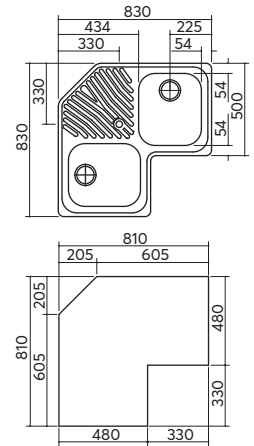

scarico: 3"¹/₂
dotazioni: guarnizioni, ganci di fissaggio,
foro troppo-pieno, pilettone e tappo cestello
misura vasca: 1 da 34x39x18 h
caratteristiche: bordo ribassato
base inserimento vasca: 45
foro per top: 41,5x48

inox	1190/2.91K	€ 283,00
------	------------	----------

incasso inox
100x50
1 vasca e mezza + gocciolatoio

ACCESSORI:
1 2 5 6 11

scarico: 3"½
dotazioni: guarnizioni, ganci di fissaggio,
 foro troppo-pieno, pilettoni
 e tappo cestello
misura vasche: 1 da 34x39x21 h +
 1 da 15x30x16,5 h
base inserimento vasche: 60
foro per top: 98x48

gocc. dx - inox	11100DK	€ 303,00
gocc. sx - inox	11100SK	€ 303,00

incasso inox
116x50
2 vasche + gocciolatoio

ACCESSORI:
1 2 5 6 11

scarico: 3"½
dotazioni: guarnizioni, ganci di fissaggio, foro troppo-pieno, pilettone e tappo cestello
misura vasche: 2 da 34x39x21 h
base inserimento vasche: 80
foro per top: 114x48

gocc. dx - inox	11120/2.91DK	€ 304,00
gocc. sx - inox	11120/2.91SK	€ 304,00

incasso inox
83x83
2 vasche ad angolo + gocciolatoio

ACCESSORI:
1 2 5 6 11

scarico: 3"½
dotazioni: guarnizioni, ganci di fissaggio, foro troppo-pieno, pilettone e tappo cestello
misura vasche: 2 da 34x39x21 h
base inserimento vasche: 90x90