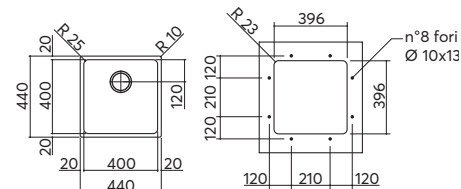

incasso e sottotop inox
40x40
1 vasca con rubinetto Vega

ACCESSORI:
3 4 7 8 9
10 12 13

scarico: 3"½
dotazioni: rubinetto miscelatore cromato Vega con doccia estraibile 1RUBMVG, ganci di fissaggio, foro troppo-pieno, piletton e tappo cestello
misura vasca: 1 da 40x40x20 h
base inserimento vasca:
- **incasso:** 50
- **sottotop:** 60
foro per top:
- **incasso:** 42x42 + intaglio per troppo-pieno
- **sottotop:** 39,6x39,6 r. 2,3

inox 1W40C € 452,00