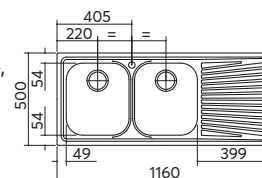

incasso inox
116x50
2 vasche + gocciolatoio con rubinetto Ring

ACCESSORI:
1 2 5 6 11

scarico: 3"½
dotazioni: rubinetto miscelatore cromato Ring 1RUBRG, guarnizioni, ganci di fissaggio, foro troppo-pieno, piletton e tappo cestello
misura vasche: 2 da 34x39x21 h
base inserimento vasche: 80
foro per top: 114x48

gocc. dx - inox	1LVGC12D	€ 383,00
gocc. sx - inox	1LVGC12S	€ 383,00