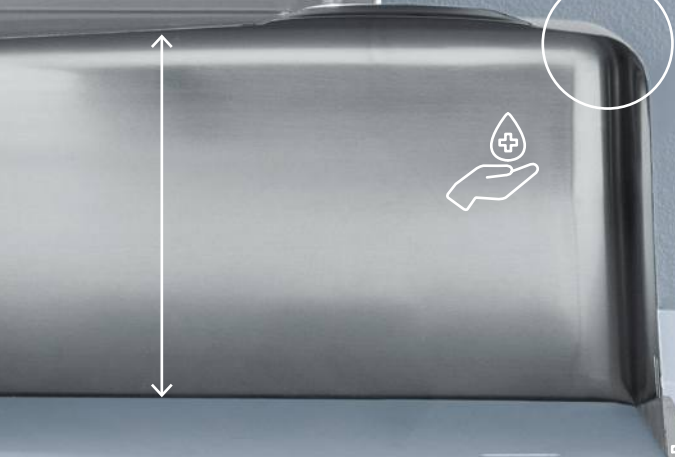

Estetica e durata sono gli
imperativi assoluti: in tutti i
prodotti, in ogni dettaglio.

PERCHÉ SCEGLIERE JOLLYNOX

Jollynox utilizza acciaio inox di ottima qualità e con uno spessore costante, per garantire la massima resistenza. I prodotti sono lavorati con la massima cura, in modo da ottenere un risultato finale di alta qualità estetica, capace di dare soddisfazioni che continuano a lungo nel tempo: anche la durata è un fattore di ecosostenibilità.