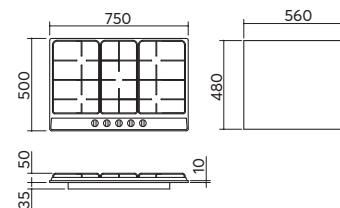

incasso da 75 per base 60
4 gas + doppia corona griglie in ghisa

ACCESSORI:
14 15

spartifiamma: ghisa
bruciatori: eco-fiamma, monopezzo estraibili
caratteristiche: accensione elettronica una mano e valvola rapida di sicurezza
foro per top: 56x48
potenze bruciatori:

- 1 ausiliario: 1 kW
- 1 semi-rapido: 1,75 kW
- 1 semi-rapido: 1,4 kW
- 1 rapido: 2,8 kW
- 1 doppia corona: 4 kW