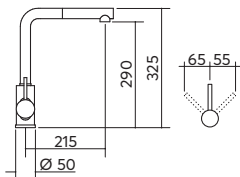

Rubinetto
miscelatore
1RUBM

Rubinetto miscelatore Vega

dotazioni: doccia estraibile
tipologia cartuccia: dischi ceramici
rotazione canna: 360°
foro rubinetto: Ø 35 mm

cromato 1RUBMVG € 230,00

Rubinetto miscelatore Life