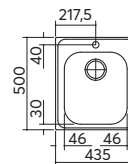

pag. 51

sottotop

pag. 52

sottotop

Tante misure diverse, per
inserirsi in ogni situazione,
con un gocciolatoio dal
design originale.

LAVELLI LIFE

incasso inox
43,5x50
1 vasca

ACCESSORI:
1 2 5 6 11

scarico: 3"¹/₂
dotazioni: guarnizioni, ganci di fissaggio,
foro troppo-pieno, pilettone e tappo cestello
misura vasca: 1 da 34x39x18 h
caratteristiche: bordo ribassato
base inserimento vasca: 45
foro per top: 41,5x48

inox 1LLF453K € 202,00

incasso inox
79x50
1 vasca + gocciolatoio

ACCESSORI:
1 2 5 6 11

scarico: 3"¹/₂
dotazioni: guarnizioni, ganci di fissaggio,
foro troppo-pieno, pilettone e tappo cestello
misura vasca: 1 da 34x39x18 h
caratteristiche: bordo ribassato
base inserimento vasca: 45
foro per top: 77x48