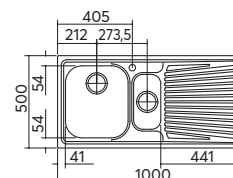

scarico: 3"¹/₂
dotazioni: guarnizioni, ganci di fissaggio,
foro troppo-pieno, pilettone e tappo cestello
misura vasca: 1 da 34x39x18 h
caratteristiche: bordo ribassato
base inserimento vasca: 45
foro per top: 41,5x48

inox 1180/2.91K € 285,00

incasso inox
86x50
1 vasca + gocciolatoio

ACCESSORI:
1 2 5 6 11

scarico: 3"½
dotazioni: guarnizioni, ganci di fissaggio,
 foro troppo-pieno, pilettoni
 e tappo cestello
misura vasca: 1 da 34x39x21 h
base inserimento vasca: 45
foro per top: 84x48

gocc. dx - inox	1190/191DK	€ 226,00
gocc. sx - inox	1190/191SK	€ 226,00

incasso inox
86x50
2 vasche

ACCESSORI:
1 2 5 6 11

scarico: 3"½
dotazioni: guarnizioni, ganci di fissaggio,
 foro troppo-pieno, pilettoni
 e tappo cestello
misura vasche: 2 da 34x39x21 h
base inserimento vasche: 90
foro per top: 84x48

inox	1190/2.91K	€ 283,00
------	------------	----------

incasso inox
100x50
1 vasca e mezza + gocciolatoio

ACCESSORI:
1 2 5 6 11

scarico: 3"½
dotazioni: guarnizioni, ganci di fissaggio,
 foro troppo-pieno, pilettoni
 e tappo cestello
misura vasche: 1 da 34x39x21 h +
 1 da 15x30x16,5 h
base inserimento vasche: 60
foro per top: 98x48