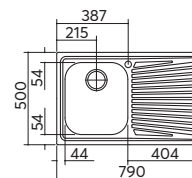

scarico: 3"¹/₂
dotazioni: guarnizioni, ganci di fissaggio,
foro troppo-pieno, pilettone e tappo cestello
misura vasca: 1 da 34x39x18 h
caratteristiche: bordo ribassato
base inserimento vasca: 45
foro per top: 41,5x48

LAVELLI VEGA

incasso inox
58,5x50
1 vasca e mezza

ACCESSORI:
1 2 5 6 11

scarico: 3"½
dotazioni: guarnizioni, ganci di fissaggio,
 foro troppo-pieno, pilettone
 e tappo cestello
misura vasche: 1 da 34x39x21 h +
 1 da 15x30x16,5 h
base inserimento vasche: 60
foro per top: 56x48

inox 1160K € 343,00

incasso inox
79x50
1 vasca + gocciolatoio

ACCESSORI:
1 2 5 6 11

scarico: 3"½
dotazioni: guarnizioni, ganci di fissaggio,
 foro troppo-pieno, pilettone
 e tappo cestello
misura vasca: 1 da 34x39x21 h
base inserimento vasca: 45
foro per top: 77x48