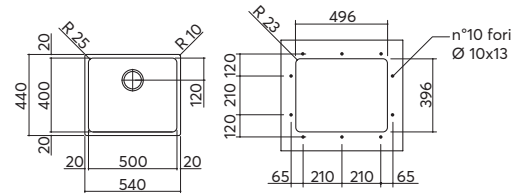

incasso e sottotop inox
50x40
1 vasca

ACCESSORI:
3 4 7 8 9
10 12 13

scarico: 3"½
dotazioni: ganci di fissaggio, foro troppo-pieno, piletton e tappo cestello
misura vasca: 1 da 50x40x20 h
base inserimento vasca:
- **incasso:** 60
- **sottotop:** 80
foro per top:
- **incasso:** 52x42 + intaglio per troppo-pieno
- **sottotop:** 49,6x39,6 r. 2,3

inox 1W50 € 302,00