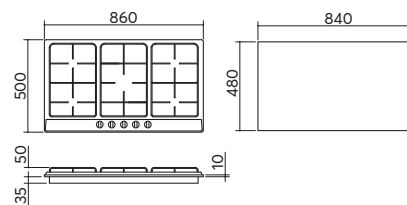

inox

1PVP95

€ 579,00

DOPPIA CORONA

Bruciatore con due fiamme per cuocere più uniformemente e rapidamente.

GRIGLIE IN GHISA

Particolarmente solide, trasmettono e mantengono meglio il calore. Dotate di gommini antigraffio.

ACCESSORI

14

Tubo flessibile europeo per combustibili gassosi

1TFL

€ 75,00

15

Riduzione in ghisa per wok

1RWJ

€ 34,00