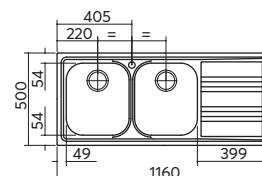

incasso inox
116x50
2 vasche + gocciolatoio con rubinetto Life

ACCESSORI:
1 2 5 6 11

scarico: 3"½
dotazioni: rubinetto miscelatore cromato Life 1RUBLF, guarnizioni, ganci di fissaggio, foro troppo-pieno, pilettone e tappo cestello
misura vasche: 2 da 34x39x18 h
caratteristiche: bordo ribassato
base inserimento vasche: 80
foro per top: 114x48

gocc. dx - inox	1LLFC12D	€ 360,00
gocc. sx - inox	1LLFC12S	€ 360,00