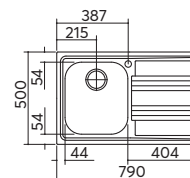

scarico: 3"¹/₂
dotazioni: guarnizioni, ganci di fissaggio,
foro troppo-pieno, pilettone e tappo cestello
misura vasca: 1 da 34x39x18 h
caratteristiche: bordo ribassato
base inserimento vasca: 45
foro per top: 41,5x48

inox 1LLF453K € 202,00

incasso inox
79x50
1 vasca + gocciolatoio

ACCESSORI:
1 2 5 6 11

scarico: 3"¹/₂
dotazioni: guarnizioni, ganci di fissaggio,
foro troppo-pieno, pilettone e tappo cestello
misura vasca: 1 da 34x39x18 h
caratteristiche: bordo ribassato
base inserimento vasca: 45
foro per top: 77x48

gocc. dx - inox 1LLF80/1D3K € 204,00

gocc. sx - inox 1LLF80/1S3K € 204,00

incasso inox
79x50
2 vasche

ACCESSORI:
1 2 5 6 11

scarico: 3"¹/₂
dotazioni: guarnizioni, ganci di fissaggio,
foro troppo-pieno, pilettone e tappo cestello
misura vasche: 2 da 34x39x18 h
caratteristiche: bordo ribassato
base inserimento vasche: 80
foro per top: 77x48