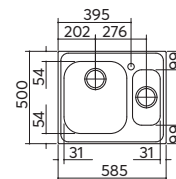

scarico: 3"¹/₂
dotazioni: guarnizioni, ganci di fissaggio,
foro troppo-pieno, pilettone e tappo cestello
misura vasca: 1 da 34x39x18 h
caratteristiche: bordo ribassato
base inserimento vasca: 45
foro per top: 41,5x48

LAVELLI VEGA

incasso inox
58,5x50
1 vasca e mezza

ACCESSORI:
1 2 5 6 11

scarico: 3"½
dotazioni: guarnizioni, ganci di fissaggio,
 foro troppo-pieno, pilettone
 e tappo cestello
misura vasche: 1 da 34x39x21 h +
 1 da 15x30x16,5 h
base inserimento vasche: 60
foro per top: 56x48

inox 1160K € 343,00

incasso inox
79x50
1 vasca + gocciolatoio

ACCESSORI:
1 2 5 6 11

scarico: 3"½
dotazioni: guarnizioni, ganci di fissaggio,
 foro troppo-pieno, pilettone
 e tappo cestello
misura vasca: 1 da 34x39x21 h
base inserimento vasca: 45
foro per top: 77x48