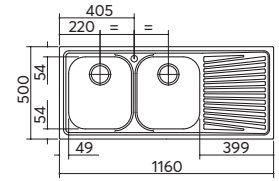

incasso inox
116x50
2 vasche + gocciolatoio

ACCESSORI:
1 2 5 6 11

scarico: 3"½
dotazioni: guarnizioni, ganci di fissaggio, foro troppo-pieno, pilettone e tappo cestello
misura vasche: 2 da 34x39x21 h
base inserimento vasche: 80
foro per top: 114x48

gocc. dx - inox	11120/2.91DK	€ 304,00
gocc. sx - inox	11120/2.91SK	€ 304,00