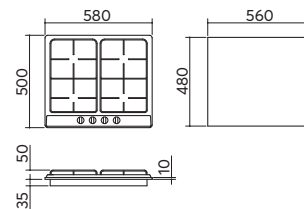

incasso da 60
4 gas griglie in ghisa

ACCESSORI:
14

spartifiamma: ghisa
bruciatori: eco-fiamma, monopezzo estraibili
caratteristiche: accensione elettronica una mano e valvola rapida di sicurezza
foro per top: 56x48
potenze bruciatori:

- 1 ausiliario: 1 kW
- 1 semi-rapido: 1,75 kW
- 1 semi-rapido: 1,4 kW
- 1 rapido: 2,8 kW

inox 1PVP64 € 418,00