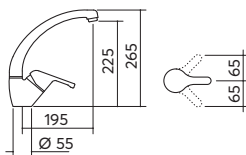

tipologia cartuccia: dischi ceramici
rotazione canna: 360°
foro rubinetto: Ø 35 mm