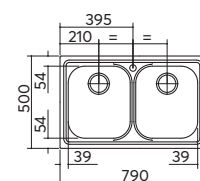

scarico: 3"¹/₂
dotazioni: guarnizioni, ganci di fissaggio,
foro troppo-pieno, pilettone e tappo cestello
misura vasca: 1 da 34x39x18 h
caratteristiche: bordo ribassato
base inserimento vasca: 45
foro per top: 41,5x48

LAVELLI VEGA

incasso inox
58,5x50
1 vasca e mezza

ACCESSORI:
1 2 5 6 11

scarico: 3"½
dotazioni: guarnizioni, ganci di fissaggio,
 foro troppo-pieno, pilettone
 e tappo cestello
misura vasche: 1 da 34x39x21 h +
 1 da 15x30x16,5 h
base inserimento vasche: 60
foro per top: 56x48

inox 1160K € 343,00

incasso inox
79x50
1 vasca + gocciolatoio

ACCESSORI:
1 2 5 6 11

scarico: 3"½
dotazioni: guarnizioni, ganci di fissaggio,
 foro troppo-pieno, pilettone
 e tappo cestello
misura vasca: 1 da 34x39x21 h
base inserimento vasca: 45
foro per top: 77x48

gocc. dx - inox 1180/1.91DK € 241,00
 gocc. sx - inox 1180/1.91SK € 241,00

incasso inox
79x50
2 vasche

ACCESSORI:
1 2 5 6 11

scarico: 3"½
dotazioni: guarnizioni, ganci di fissaggio,
 foro troppo-pieno, pilettone
 e tappo cestello
misura vasche: 2 da 34x39x21 h
base inserimento vasche: 80
foro per top: 77x48