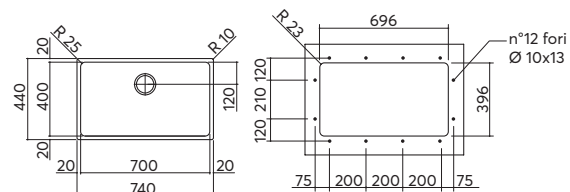

incasso e sottotop inox
70x40
1 vasca con rubinetto Vega

ACCESSORI:
3 4 7 8 9
10 12 13

scarico: 3"½
dotazioni: rubinetto miscelatore cromato Vega con doccia estraibile 1RUBMVG, ganci di fissaggio, foro troppo-pieno, piletton e tappo cestello
misura vasca: 1 da 70x40x20 h
base inserimento vasca:
- **incasso:** 80
- **sottotop:** 90
foro per top:
- **incasso:** 72x42 + intaglio per troppo-pieno
- **sottotop:** 69,6x39,6 r. 2,3