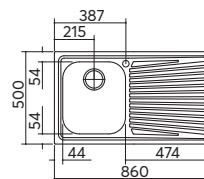

incasso inox
86x50
1 vasca + gocciolatoio con rubinetto Ring

ACCESSORI:
1 2 5 6 11

scarico: 3"½
dotazioni: rubinetto miscelatore cromato Ring 1RUBRG, guarnizioni, ganci di fissaggio, foro troppo-pieno, piletton e tappo cestello
misura vasca: 1 da 34x39x21 h
base inserimento vasca: 45
foro per top: 84x48

gocc. dx - inox	1LVGC91D	€ 311,00
gocc. sx - inox	1LVGC91S	€ 311,00