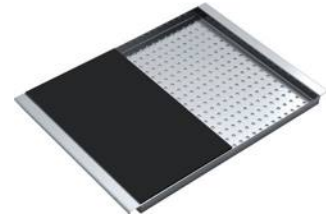

Coprivasca forato in acciaio inox

dimensione coprivasca: 35x40 cm   1CI91   € 38,00

12

Coprivasca forato in acciaio inox con tagliere in HPL nero

dimensione coprivasca: 25x43 cm   1CITN   € 187,00

13