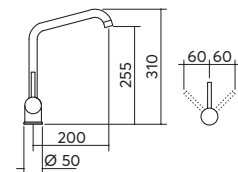

cromato 1RUBMQD € 143,00