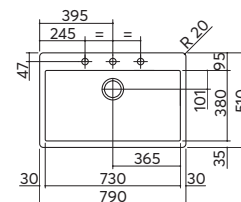

J-Granito nero 1VJC61N € 527,00

incasso J-Granito
79x51
1 vasca con rubinetto Joy

ACCESSORI:
7

scarico: 3"½
dotazioni: rubinetto miscelatore nero Joy con doccia estraibile 1RUBJN, ganci di fissaggio, foro troppo-pieno, piletton e tappo cestello
misura vasca: 1 da 73x38x20 h
foro rubinetto: predisposizione per tre fori
base inserimento vasca: 80
foro per top: 77x48