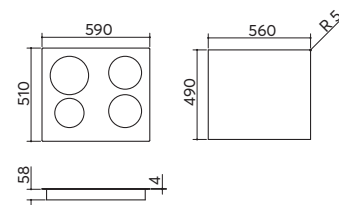

incasso da 60
4 zone Touch Control

comandi: Touch Control
funzioni: programmatore di fine cottura 1-99', rilevamento piccoli utensili, rilevamento automatico pentole, limitatore di potenza
dispositivi di sicurezza: blocco sicurezza bambini, spia calore residuo, allarme traboccamento, spegnimento di sicurezza
livelli di potenza regolabili: 2,5-3,5-4,5-5,5 a 7,2 kW
potenza massima assorbibile: 7,2 kW
foro per top: 56x49 r. 5
potenze zone induzione:

- 1 zona Ø 160 mm: 1,3 kW
- 2 zone Ø 180 mm: 1,8 kW
- 1 zona Ø 210 mm: 2,3 kW