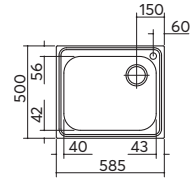

scarico: 3"¹/₂
dotazioni: guarnizioni, ganci di fissaggio,
foro troppo-pieno, pilettone e tappo cestello
misura vasca: 1 da 34x39x18 h
caratteristiche: bordo ribassato
base inserimento vasca: 45
foro per top: 41,5x48

incasso inox
58,5x50
1 vasca

ACCESSORI:
6 7

scarico: 3"½
dotazioni: guarnizioni, ganci di fissaggio,
foro troppo-pieno, pilettone e tappo cestello
misura vasca: 1 da 50x40x21,5 h
base inserimento vasca: 60
foro per top: 56x48