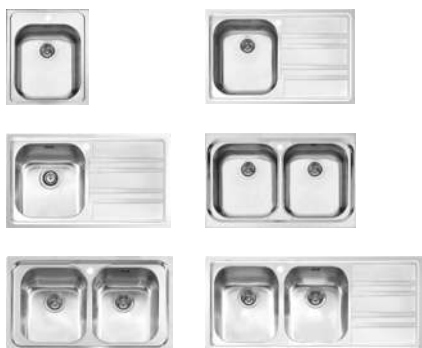

LIFE

pag. 27