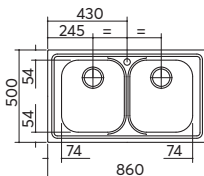

gocc. dx - inox 1LLF80/1D3K € 204,00

gocc. sx - inox 1LLF80/1S3K € 204,00

incasso inox
79x50
2 vasche

ACCESSORI:
1 2 5 6 11

scarico: 3"¹/₂
dotazioni: guarnizioni, ganci di fissaggio,
foro troppo-pieno, pilettone e tappo cestello
misura vasche: 2 da 34x39x18 h
caratteristiche: bordo ribassato
base inserimento vasche: 80
foro per top: 77x48

inox 1LLF80/23K € 255,00

incasso inox
86x50
1 vasca + gocciolatoio

ACCESSORI:
1 2 5 6 11

scarico: 3"½
dotazioni: guarnizioni, ganci di fissaggio, foro troppo-pieno, piletton e tappo cestello
misura vasca: 1 da 34x39x18 h
caratteristiche: bordo ribassato
base inserimento vasca: 45
foro per top: 84x48

gocc. dx - inox	1LLF90/1D3K	€ 202,00
gocc. sx - inox	1LLF90/1S3K	€ 202,00

incasso inox
86x50
2 vasche

ACCESSORI:
1 2 5 6 11

scarico: 3"½
dotazioni: guarnizioni, ganci di fissaggio, foro troppo-pieno, piletton e tappo cestello
misura vasche: 2 da 34x39x18 h
caratteristiche: bordo ribassato
base inserimento vasche: 90
foro per top: 84x48