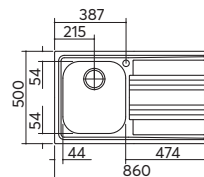

incasso inox
86x50
1 vasca + gocciolatoio con rubinetto Life

ACCESSORI:
1 2 5 6 11

scarico: 3"½
dotazioni: rubinetto miscelatore cromato Life 1RUBLF, guarnizioni, ganci di fissaggio, foro troppo-pieno, pilettone e tappo cestello
misura vasca: 1 da 34x39x18 h
caratteristiche: bordo ribassato
base inserimento vasca: 45
foro per top: 84x48