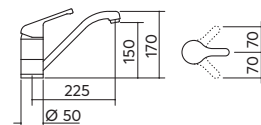

tipologia cartuccia: dischi ceramici
rotazione canna: 360°
foro rubinetto: Ø 35 mm