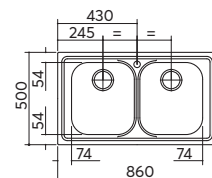

scarico: 3"¹/₂
dotazioni: guarnizioni, ganci di fissaggio,
foro troppo-pieno, pilettone e tappo cestello
misura vasca: 1 da 34x39x18 h
caratteristiche: bordo ribassato
base inserimento vasca: 45
foro per top: 41,5x48

incasso inox
86x50
1 vasca + gocciolatoio con rubinetto Ring

ACCESSORI:
1 2 5 6 11

scarico: 3"½
dotazioni: rubinetto miscelatore cromato Ring 1RUBRG, guarnizioni, ganci di fissaggio, foro troppo-pieno, piletton e tappo cestello
misura vasca: 1 da 34x39x21 h
base inserimento vasca: 45
foro per top: 84x48

gocc. dx - inox	1LVGC91D	€ 311,00
gocc. sx - inox	1LVGC91S	€ 311,00

incasso inox
86x50
2 vasche con rubinetto Ring

ACCESSORI:
1 2 5 6 11

scarico: 3"½
dotazioni: rubinetto miscelatore cromato Ring 1RUBRG, guarnizioni, ganci di fissaggio, foro troppo-pieno, piletton e tappo cestello
misura vasche: 2 da 34x39x21 h
base inserimento vasche: 90
foro per top: 84x48