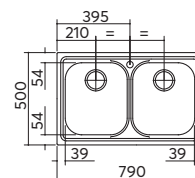

scarico: 3"¹/₂
dotazioni: guarnizioni, ganci di fissaggio,
foro troppo-pieno, pilettone e tappo cestello
misura vasca: 1 da 34x39x18 h
caratteristiche: bordo ribassato
base inserimento vasca: 45
foro per top: 41,5x48

inox 1LLF453K € 202,00

incasso inox
79x50
1 vasca + gocciolatoio

ACCESSORI:
1 2 5 6 11

scarico: 3"¹/₂
dotazioni: guarnizioni, ganci di fissaggio,
foro troppo-pieno, pilettone e tappo cestello
misura vasca: 1 da 34x39x18 h
caratteristiche: bordo ribassato
base inserimento vasca: 45
foro per top: 77x48

gocc. dx - inox 1LLF80/1D3K € 204,00

gocc. sx - inox 1LLF80/1S3K € 204,00

incasso inox
79x50
2 vasche

ACCESSORI:
1 2 5 6 11

scarico: 3"¹/₂
dotazioni: guarnizioni, ganci di fissaggio,
foro troppo-pieno, pilettone e tappo cestello
misura vasche: 2 da 34x39x18 h
caratteristiche: bordo ribassato
base inserimento vasche: 80
foro per top: 77x48

inox 1LLF80/23K € 255,00

incasso inox
86x50
1 vasca + gocciolatoio

ACCESSORI:
1 2 5 6 11

scarico: 3"½
dotazioni: guarnizioni, ganci di fissaggio, foro troppo-pieno, piletton e tappo cestello
misura vasca: 1 da 34x39x18 h
caratteristiche: bordo ribassato
base inserimento vasca: 45
foro per top: 84x48