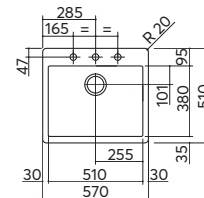

incasso J-Granito
57x51
1 vasca con rubinetto Joy

ACCESSORI:
7

scarico: 3"½
dotazioni: rubinetto miscelatore nero Joy con doccia estraibile 1RUBJN, ganci di fissaggio, foro troppo-pieno, piletton e tappo cestello
misura vasca: 1 da 51x38x20 h
foro rubinetto: predisposizione per tre fori
base inserimento vasca: 60
foro per top: 55x48