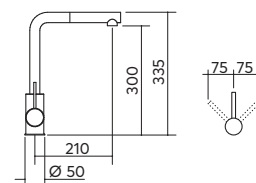

cromato 1RUBMD € 166,00

Rubinetto miscelatore

tipologia cartuccia: dischi ceramici
rotazione canna: 360°
foro rubinetto: Ø 35 mm

cromato 1RUBM € 89,00

Rubinetto miscelatore Joy

dotazioni: doccia estraibile
tipologia cartuccia: dischi ceramici
rotazione canna: 360°
foro rubinetto: Ø 35 mm