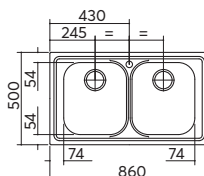

incasso inox
86x50
2 vasche con rubinetto Life

ACCESSORI:
1 2 5 6 11

scarico: 3"½
dotazioni: rubinetto miscelatore cromato Life 1RUBLF, guarnizioni, ganci di fissaggio, foro troppo-pieno, pilettone e tappo cestello
misura vasche: 2 da 34x39x18 h
caratteristiche: bordo ribassato
base inserimento vasche: 90
foro per top: 84x48

inox	1LLFC92	€ 340,00