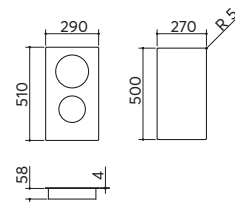

- 1 zona Ø 140 mm: 1,5 kW
- 1 zona Ø 180 mm: 2 kW

vetrocera mica nero	1PID3	€ 524,00
---------------------	-------	----------

incasso da 60
4 zone Touch Control

comandi: Touch Control
funzioni: programmatore di fine cottura 1-99', rilevamento piccoli utensili, rilevamento automatico pentole, limitatore di potenza
dispositivi di sicurezza: blocco sicurezza bambini, spia calore residuo, allarme traboccamento, spegnimento di sicurezza
livelli di potenza regolabili: 2,5-3,5-4,5-5,5 a 7,2 kW
potenza massima assorbibile: 7,2 kW
foro per top: 56x49 r. 5
potenze zone induzione: