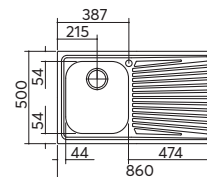

LAVELLI VEGA

incasso inox
58,5x50
1 vasca e mezza

ACCESSORI:
1 2 5 6 11

scarico: 3"½
dotazioni: guarnizioni, ganci di fissaggio,
 foro troppo-pieno, pilettone
 e tappo cestello
misura vasche: 1 da 34x39x21 h +
 1 da 15x30x16,5 h
base inserimento vasche: 60
foro per top: 56x48

gocc. dx - inox 1180/1.91DK € 241,00
 gocc. sx - inox 1180/1.91SK € 241,00

incasso inox
79x50
2 vasche

ACCESSORI:
1 2 5 6 11

scarico: 3"½
dotazioni: guarnizioni, ganci di fissaggio,
 foro troppo-pieno, pilettone
 e tappo cestello
misura vasche: 2 da 34x39x21 h
base inserimento vasche: 80
foro per top: 77x48

inox 1180/2.91K € 285,00

incasso inox
86x50
1 vasca + gocciolatoio

ACCESSORI:
1 2 5 6 11

scarico: 3"½
dotazioni: guarnizioni, ganci di fissaggio,
 foro troppo-pieno, pilettoni
 e tappo cestello
misura vasca: 1 da 34x39x21 h
base inserimento vasca: 45
foro per top: 84x48