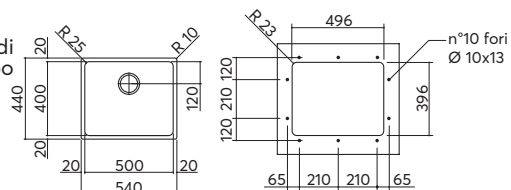

incasso e sottotop inox
50x40
1 vasca con rubinetto Vega

ACCESSORI:
3 4 7 8 9
10 12 13

scarico: 3"½
dotazioni: rubinetto miscelatore cromato Vega con doccia estraibile 1RUBMVG, ganci di fissaggio, foro troppo-pieno, piletton e tappo cestello
misura vasca: 1 da 50x40x20 h
base inserimento vasca:
- **incasso:** 60
- **sottotop:** 80
foro per top:
- **incasso:** 52x42 + intaglio per troppo-pieno
- **sottotop:** 49,6x39,6 r. 2,3

inox 1W50C € 479,00