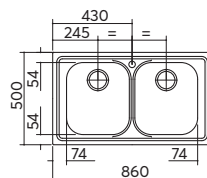

incasso inox
86x50
2 vasche

ACCESSORI:
1 2 5 6 11

scarico: 3"½
dotazioni: guarnizioni, ganci di fissaggio,
foro troppo-pieno, pilettoni
e tappo cestello
misura vasche: 2 da 34x39x21 h
base inserimento vasche: 90
foro per top: 84x48

inox	1190/2.91K	€ 283,00