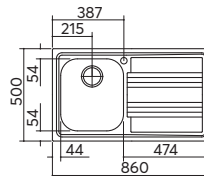

scarico: 3"¹/₂
dotazioni: guarnizioni, ganci di fissaggio,
foro troppo-pieno, pilettone e tappo cestello
misura vasca: 1 da 34x39x18 h
caratteristiche: bordo ribassato
base inserimento vasca: 45
foro per top: 41,5x48

inox 1LLF453K € 202,00

incasso inox
79x50
1 vasca + gocciolatoio

ACCESSORI:
1 2 5 6 11

scarico: 3"¹/₂
dotazioni: guarnizioni, ganci di fissaggio,
foro troppo-pieno, pilettone e tappo cestello
misura vasca: 1 da 34x39x18 h
caratteristiche: bordo ribassato
base inserimento vasca: 45
foro per top: 77x48

gocc. dx - inox 1LLF80/1D3K € 204,00

gocc. sx - inox 1LLF80/1S3K € 204,00

incasso inox
79x50
2 vasche

ACCESSORI:
1 2 5 6 11

scarico: 3"¹/₂
dotazioni: guarnizioni, ganci di fissaggio,
foro troppo-pieno, pilettone e tappo cestello
misura vasche: 2 da 34x39x18 h
caratteristiche: bordo ribassato
base inserimento vasche: 80
foro per top: 77x48

inox 1LLF80/23K € 255,00

incasso inox
86x50
1 vasca + gocciolatoio

ACCESSORI:
1 2 5 6 11

scarico: 3"½
dotazioni: guarnizioni, ganci di fissaggio, foro troppo-pieno, piletton e tappo cestello
misura vasca: 1 da 34x39x18 h
caratteristiche: bordo ribassato
base inserimento vasca: 45
foro per top: 84x48