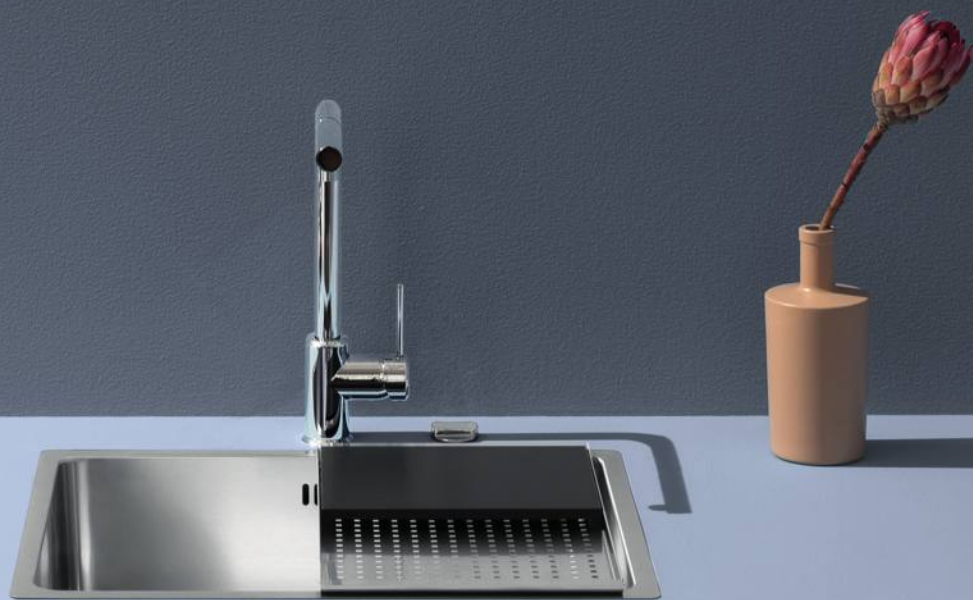

J-Granito nero 1VJC81N € 554,00

ACCESSORI

7

Griglia multiuso Roll-Up in acciaio inox

1GSPA € 70,00

I lavelli sono dotati di sifone salvaspazio 1 via con attacco lavastoviglie e imballo cartone.

Grande capienza e diversi accessori, per inserirsi in ogni situazione e soddisfare anche i più esigenti.

VASCHE R.25

incasso e sottotop inox
40x40
1 vasca

ACCESSORI:
3 4 7 8 9
10 12 13

scarico: 3"½
dotazioni: ganci di fissaggio, foro troppo-pieno, piletton e tappo cestello
misura vasca: 1 da 40x40x20 h
base inserimento vasca:
 - **incasso:** 50
 - **sottotop:** 60
foro per top:
 - **incasso:** 42x42 + intaglio per troppo-pieno
 - **sottotop:** 39,6x39,6 r. 2,3