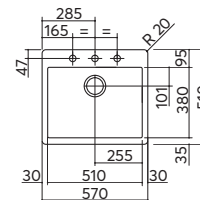

LAVELLI JOY

incasso J-Granito
57x51
1 vasca

ACCESSORI:
7

scarico: 3"½
dotazioni: ganci di fissaggio, foro troppo-pieno, pilettone e tappo cestello
misura vasca: 1 da 51x38x20 h
foro rubinetto: predisposizione per tre fori
base inserimento vasca: 60
foro per top: 55x48